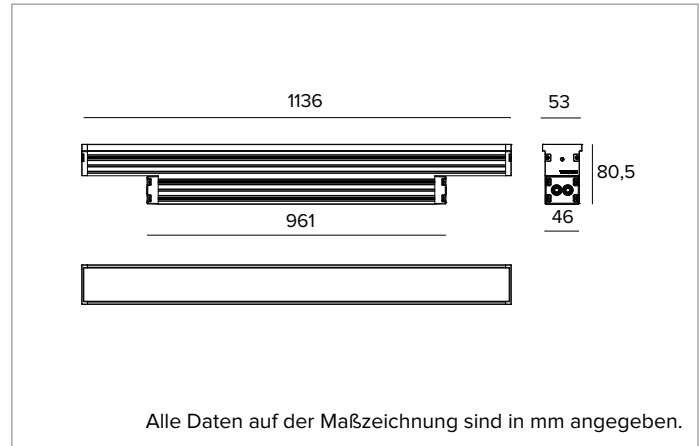

1E3831EL | JEDI COMPACT Outdoor Strahler

Linearer ausrichtbarer LED-Einbaustrahler

	2700K	H(m)	D(m)	Emax(lx)		
	Ra80			11°		
	Fixture Power	51W	1	0.20	72901	
	Source Flux	5724lm	2	0.40	18225	
	Fixture Flux	4743lm	3	0.59	8100	
	Efficacy	93lm/W	4	0.79	4556	
TS1340	Imax=12736cd/klm	Imax	72901cd	5	0.99	2916

MECHANISCHE MERKMALE

Gehäuse aus eloxiertem extrudiertem Aluminium 15µ. Flache Abdeckung aus 5mm dickem extra klarem Glas. Gehäuse, dessen Ausrichtung gegenüber der Installationsfläche durch zusätzliche Halterungen variiert werden kann.
Farbe und Oberfläche: Aluminium
Abmessungen: L=1136mm
Gewicht: 4,5Kg
Version: INTEGRIERTER TREIBER
Schutzart: IP66,IP67
Mechanische Belastbarkeit: IK08